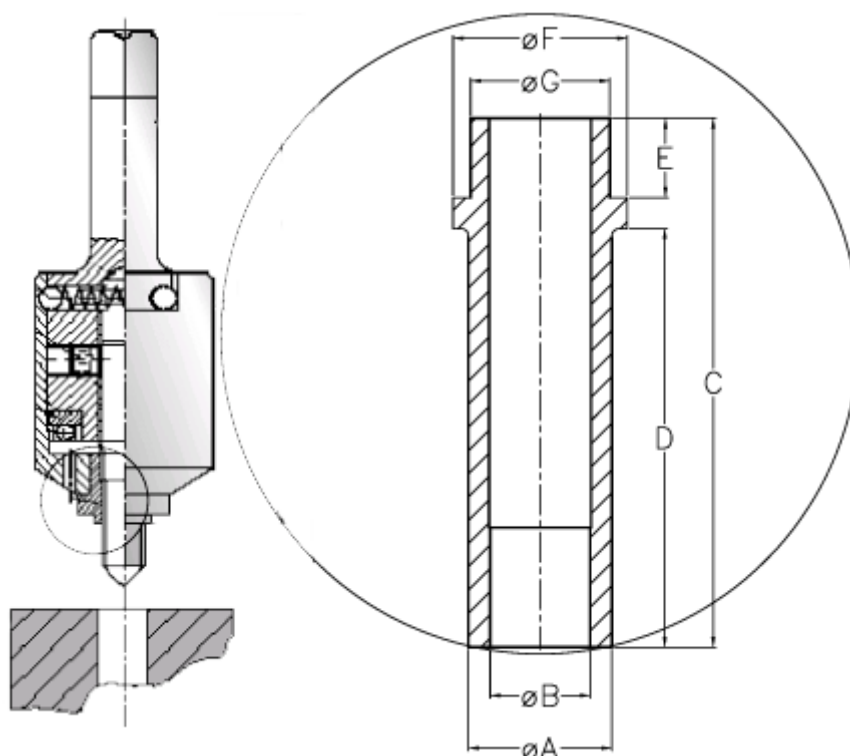

Varenummer: 126200080300  
Beskrivelse: Førebøsning 620 0 080.300  
For M8

## Mål

A = 12 +/-0,1

B = 8,1 +0,1

C = 11.0

D = 1.5

E = 7

F = 15

G = 11 r6